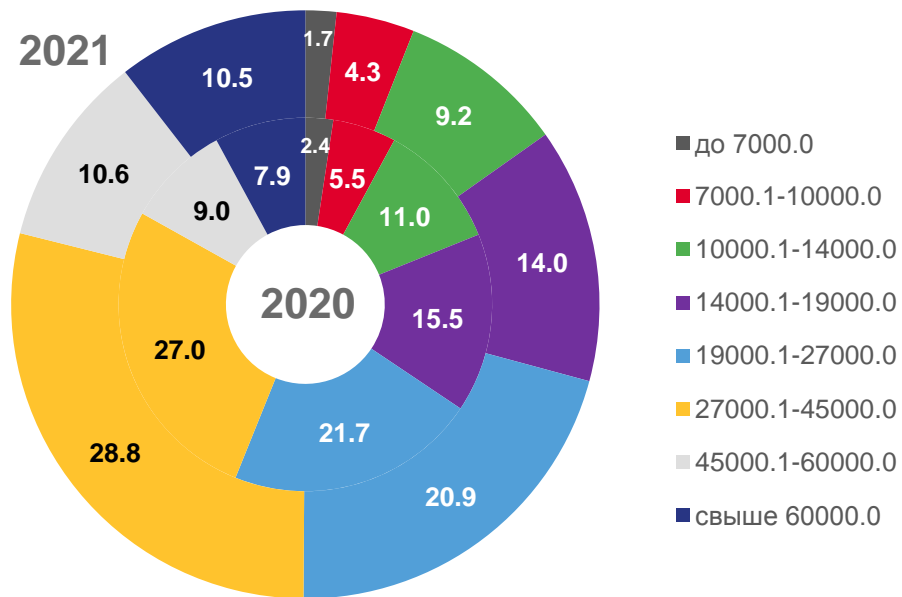

СОЦИАЛЬНО-ЭКОНОМИЧЕСКАЯ ДИФФЕРЕНЦИАЦИЯ ДОХОДОВ НАСЕЛЕНИЯ

г. Севастополь

Распределение населения по среднедушевому денежному доходу, в месяц, рублей

Распределение общего объема денежных доходов населения, в %, в т.ч. по 20-ти процентным группам

Численность населения с денежными доходами ниже границы бедности, в % от общей численности населения региона