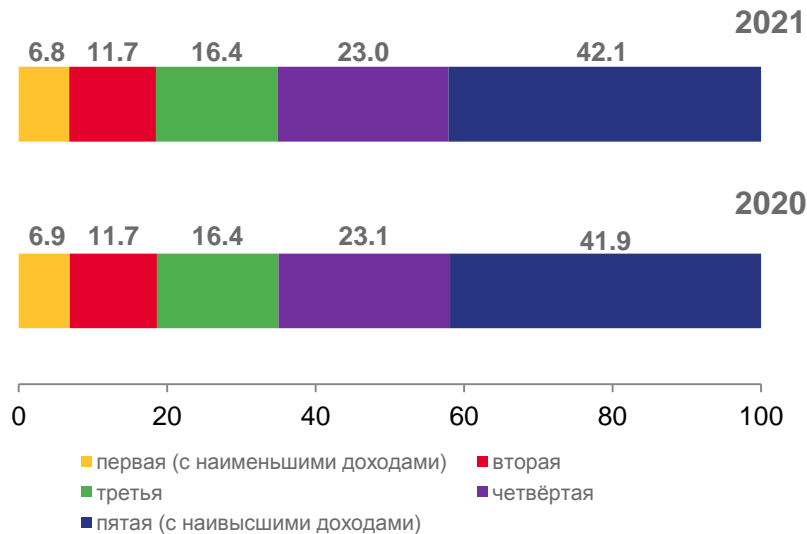

СОЦИАЛЬНО-ЭКОНОМИЧЕСКАЯ ДИФФЕРЕНЦИАЦИЯ ДОХОДОВ НАСЕЛЕНИЯ

г. Севастополь

Распределение населения по среднедушевому денежному доходу, в месяц, рублей

Распределение общего объема денежных доходов населения, в %, в т.ч. по 20-ти процентным группам

Численность населения с денежными доходами ниже границы бедности, в % от общей численности населения региона